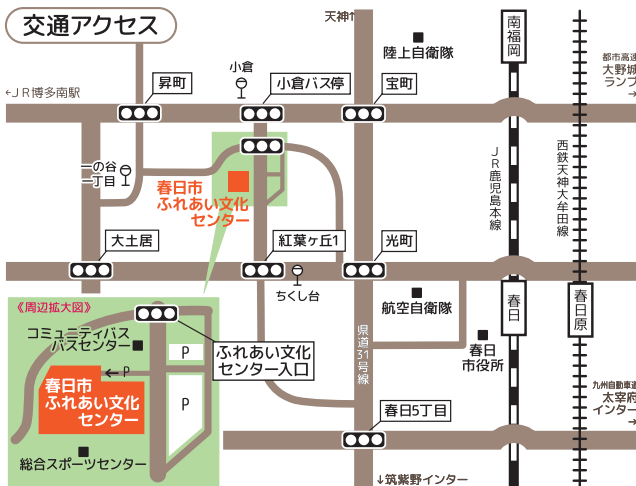

春日市ふれあい文化センター

TEL 092-584-3366(代表) FAX 092-501-1669

開館時間/9:00~22:00

休館日/毎週月曜日(祝日は除く)、年末年始(12/28~1/4)

所在地/〒816-0831 福岡県春日市大谷6丁目24番地

URL/https://www.kasuga-fureai.jp/

【主な交通機関】

- 西鉄春日原駅、JR春日駅と、ふれあい文化センター(バスセンター)を結ぶコミュニティバスが運行されています(1回100円。最終便:センター発 18:49)
- 西鉄春日原駅/JR春日駅から 西鉄バス1、2番系統「ちくし台」下車
- 西鉄井尻駅/JR南福岡駅から 西鉄バス45番系統「小倉」下車
- 西鉄大橋駅から 西鉄バス42番系統「一の台1丁目」下車
- JR新幹線博多南駅から 西鉄バス2番系統「ちくし台」下車

春日市ふれあい文化センター
ホームページにつながる二次元コード スマートフォンに対応

MARU no FUDAN